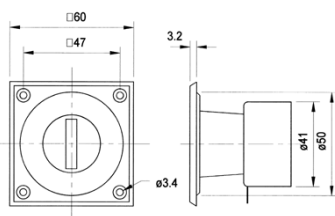

LC 57

Art. No. 5186

Lautsprecher-Pegelregler (L-Regler) für Höhen und Mitten (Level-Controller/L-Pad), hochbelastbar (bis zu 20 Watt Dauerlast), mit Belüftungsschlitzen auf der Rückseite, off-Position bei Linksanschlag. Geeignet zur Anpassung des Mittel- und Hochtonbereichs an die gegebenen räumlich-akustischen Verhältnisse.

Inklusive Schrauben zur Befestigung.

Loudspeaker level control (L-pad) for treble and midrange, high power handling (up to 20 watts continuous power), with ventilation slots on the rear, left stop position equals "Off". Serves for adapting the mid- and highrange to the acoustic properties of the room.

Including mounting screws.

LC 57

Art. No. 5186

Technische Daten / Technical data

Einbauöffnung Cutout diameter	ø 50 mm
----------------------------------	---------

LC 57 / LC 95