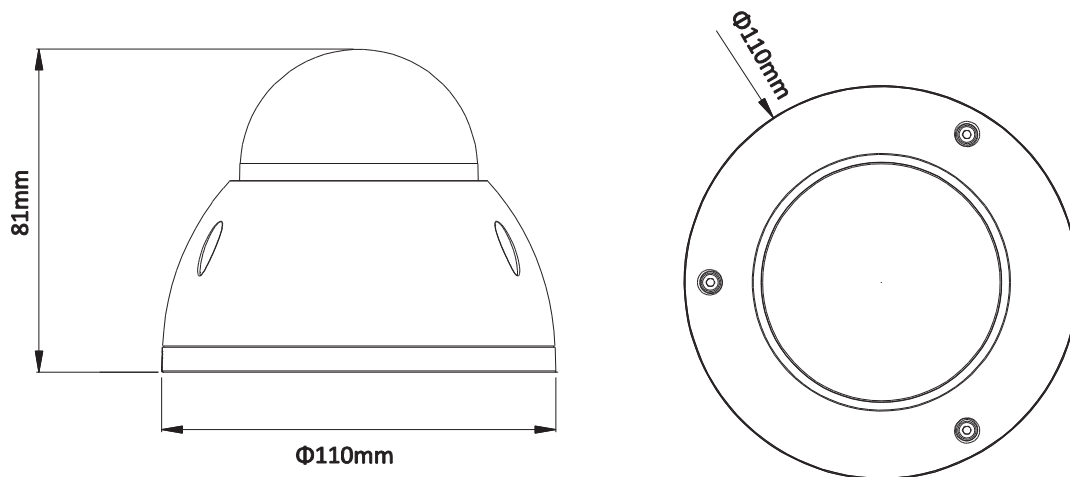

OBJEKTIV

Brennweite	2.8mm Brennweite Objektiv
Max. Blende	F2.0
Fokussteuerung	Fixiert
Blickwinkel	H: 97°
Digitaler Zoom	16x
Typ	Fixiert
Halterung	Board-in Type

VIDEO

Kompression	H.265
Auflösung	4M(2560 x 1440)/3M(2304x 1296)/1080P(1920x 1080)/720P(1280x 720)/VGA(640x 480)/QVGA(320x 240)
Bit Rate	H.265: 32kbps - 8192kbps

ALLGEMEIN

Netzteil	DC12V
Energieverbrauch	<5.5W
Arbeitstemperatur	-30°C~+50°C, weniger als 95% RH (kein Beschlagen)
Schutzart	IP67, IK10
Abmessungen	Ø 109.9mm x 81mm
Gewicht	0.47Kg

Abmessungen

Zubehör (optional)