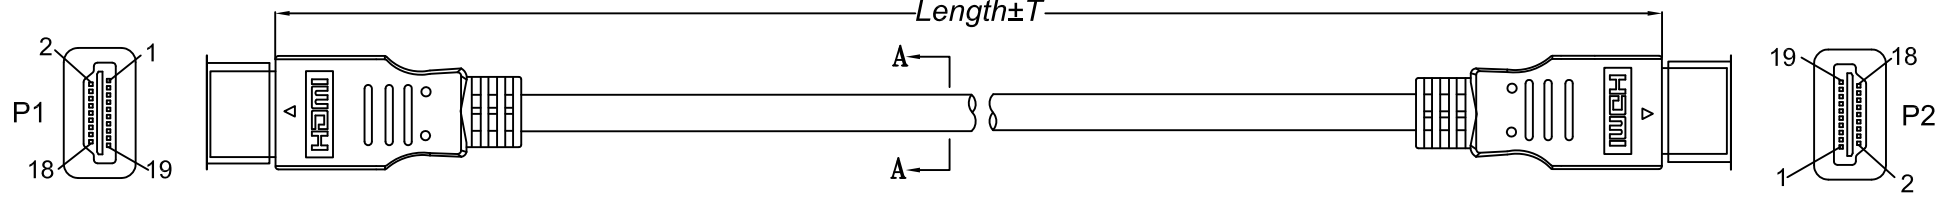

1 2 3 4 5 6 7 8 9 10 11 12 13 14

A A

E E

Nr. / No.	Kabellänge / Cable length (m)	Verpackung / Packing	Innenleiter / Inner conductor	Ø (mm)
38514	0.50	bulk		
45880	0.50	SB		
38515	1.00	bulk		
45881	1.00	SB		
38516	1.50	bulk	1/0.254 CCS (#30)	6.0±0.2
45882	1.50	SB		
38517	2.00	bulk		
45883	2.00	SB		
38518	3.00	bulk		
45884	3.00	SB		
38519	5.00	bulk	1/0.254 TC (#30)	
45885	5.00	SB		
38520	7.50	bulk	1/0.320 BC (#28), 1/0.254 CCS (#30)	7.0±0.2
45886	7.50	SB		
38521	10.00	bulk	7/0.152 BC (#26), 1/0.254 BC (#30)	8.0±0.3
45887	10.00	SB		
38522	15.00	bulk	7/0.192 BC (#24), 1/0.320 BC (#28)	10.0±0.4
38523	20.00 w. amplifier	bulk	7/0.152 BC (#26), 1/0.254 BC (#30)	8.0±0.3

High Speed HDMI™ Kabel mit Ethernet
 - HighSpeed HDMI™ für 3D und Ultra HD bis 4K @ 50/60 Hz (2160p)
 - HDCP 2.2 konform
 - unterstützt Audio Return Channel (ARC) und High Dynamic Range (HDR)
 - vergoldete Kontaktflächen für optimale Signalübertragung
 - 21:9 - CinemaScope-Seitenverhältnis

Anschlüsse: 2x HDMI™ Standard-Stecker (Typ A)
 Datenübertragung: max. 18 Gbit/s
 sonstige Formate: 4K (UHD), ARC, HEC, HDR, Audio 1536 Hz, x.v. Colour (xvYCC), 3D, Cinemascope

- Isolationswiderstand: 300 V @ 10 MOhm
 - Kontaktwiderstand: 5/10 Ohm

Connectors: 2x HDMI™ Standard plug (Type A)
 Data transmission: max. 18 Gbit/s
 Other formats: 4K (UHD), ARC, HEC, HDR, Audio 1536 Hz, x.v. Colour (xvYCC), 3D, Cinemascope

- Insulation resistance: 300 V @ 10 MOhms
 - Conductor resistance: 5/10 Ohms