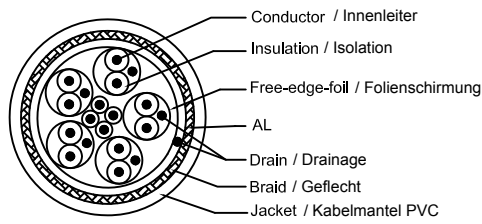

1 2 3 4 5 6 7 8 9 10 11 12 13 14

A A

E E

Nr. / No.	Kabellänge / Cable length (m)	Verpackung / Packing	Innenleiter / Inner conductor	Ø (mm)
38514	0.50	bulk		
45880	0.50	SB		
38515	1.00	bulk		
45881	1.00	SB		
38516	1.50	bulk	1/0.254 CCS (#30)	6.0±0.2
45882	1.50	SB		
38517	2.00	bulk		
45883	2.00	SB		
38518	3.00	bulk		
45884	3.00	SB		
38519	5.00	bulk	1/0.254 TC (#30)	
45885	5.00	SB		
38520	7.50	bulk	1/0.320 BC (#28), 1/0.254 CCS (#30)	7.0±0.2
45886	7.50	SB		
38521	10.00	bulk	7/0.152 BC (#26), 1/0.254 BC (#30)	8.0±0.3
45887	10.00	SB		
38522	15.00	bulk	7/0.192 BC (#24), 1/0.320 BC (#28)	10.0±0.4
38523	20.00 w. amplifier	bulk	7/0.152 BC (#26), 1/0.254 BC (#30)	8.0±0.3

High Speed HDMI™ Kabel mit Ethernet
 - HighSpeed HDMI™ für 3D und Ultra HD bis 4K @ 50/60 Hz (2160p)
 - HDCP 2.2 konform
 - unterstützt Audio Return Channel (ARC) und High Dynamic Range (HDR)
 - vergoldete Kontaktflächen für optimale Signalübertragung
 - 21:9 - CinemaScope-Seitenverhältnis

Anschlüsse: 2x HDMI™ Standard-Stecker (Typ A)
 Datenübertragung: max. 18 Gbit/s
 sonstige Formate: 4K (UHD), ARC, HEC, HDR, Audio 1536 Hz, x.v. Colour (xvYCC), 3D, Cinemascope

- Isolationswiderstand: 300 V @ 10 MOhm
 - Kontaktwiderstand: 5/10 Ohm