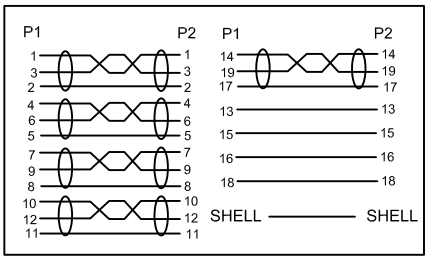

1 2 3 4 5 6 7 8 9 10 11 12 13 14

A A

E E

Nr. / No.	Kabellänge / Cable length (m)	Verpackung / Packing	Innenleiter / Inner conductor	Ø (mm)
38514	0.50	bulk		
45880	0.50	SB		
38515	1.00	bulk		
45881	1.00	SB		
38516	1.50	bulk	1/0.254 CCS (#30)	6.0±0.2
45882	1.50	SB		
38517	2.00	bulk		
45883	2.00	SB		
38518	3.00	bulk		
45884	3.00	SB		
38519	5.00	bulk	1/0.254 TC (#30)	
45885	5.00	SB		
38520	7.50	bulk	1/0.320 BC (#28), 1/0.254 CCS (#30)	7.0±0.2
45886	7.50	SB		
38521	10.00	bulk	7/0.152 BC (#26), 1/0.254 BC (#30)	8.0±0.3
45887	10.00	SB		
38522	15.00	bulk	7/0.192 BC (#24), 1/0.320 BC (#28)	10.0±0.4
38523	20.00 w. amplifier	bulk	7/0.152 BC (#26), 1/0.254 BC (#30)	8.0±0.3

High Speed HDMI™ Kabel mit Ethernet
 - HighSpeed HDMI™ für 3D und Ultra HD bis 4K @ 50/60 Hz (2160p)
 - HDCP 2.2 konform
 - unterstützt Audio Return Channel (ARC) und High Dynamic Range (HDR)
 - vergoldete Kontaktflächen für optimale Signalübertragung
 - 21:9 - CinemaScope-Seitenverhältnis